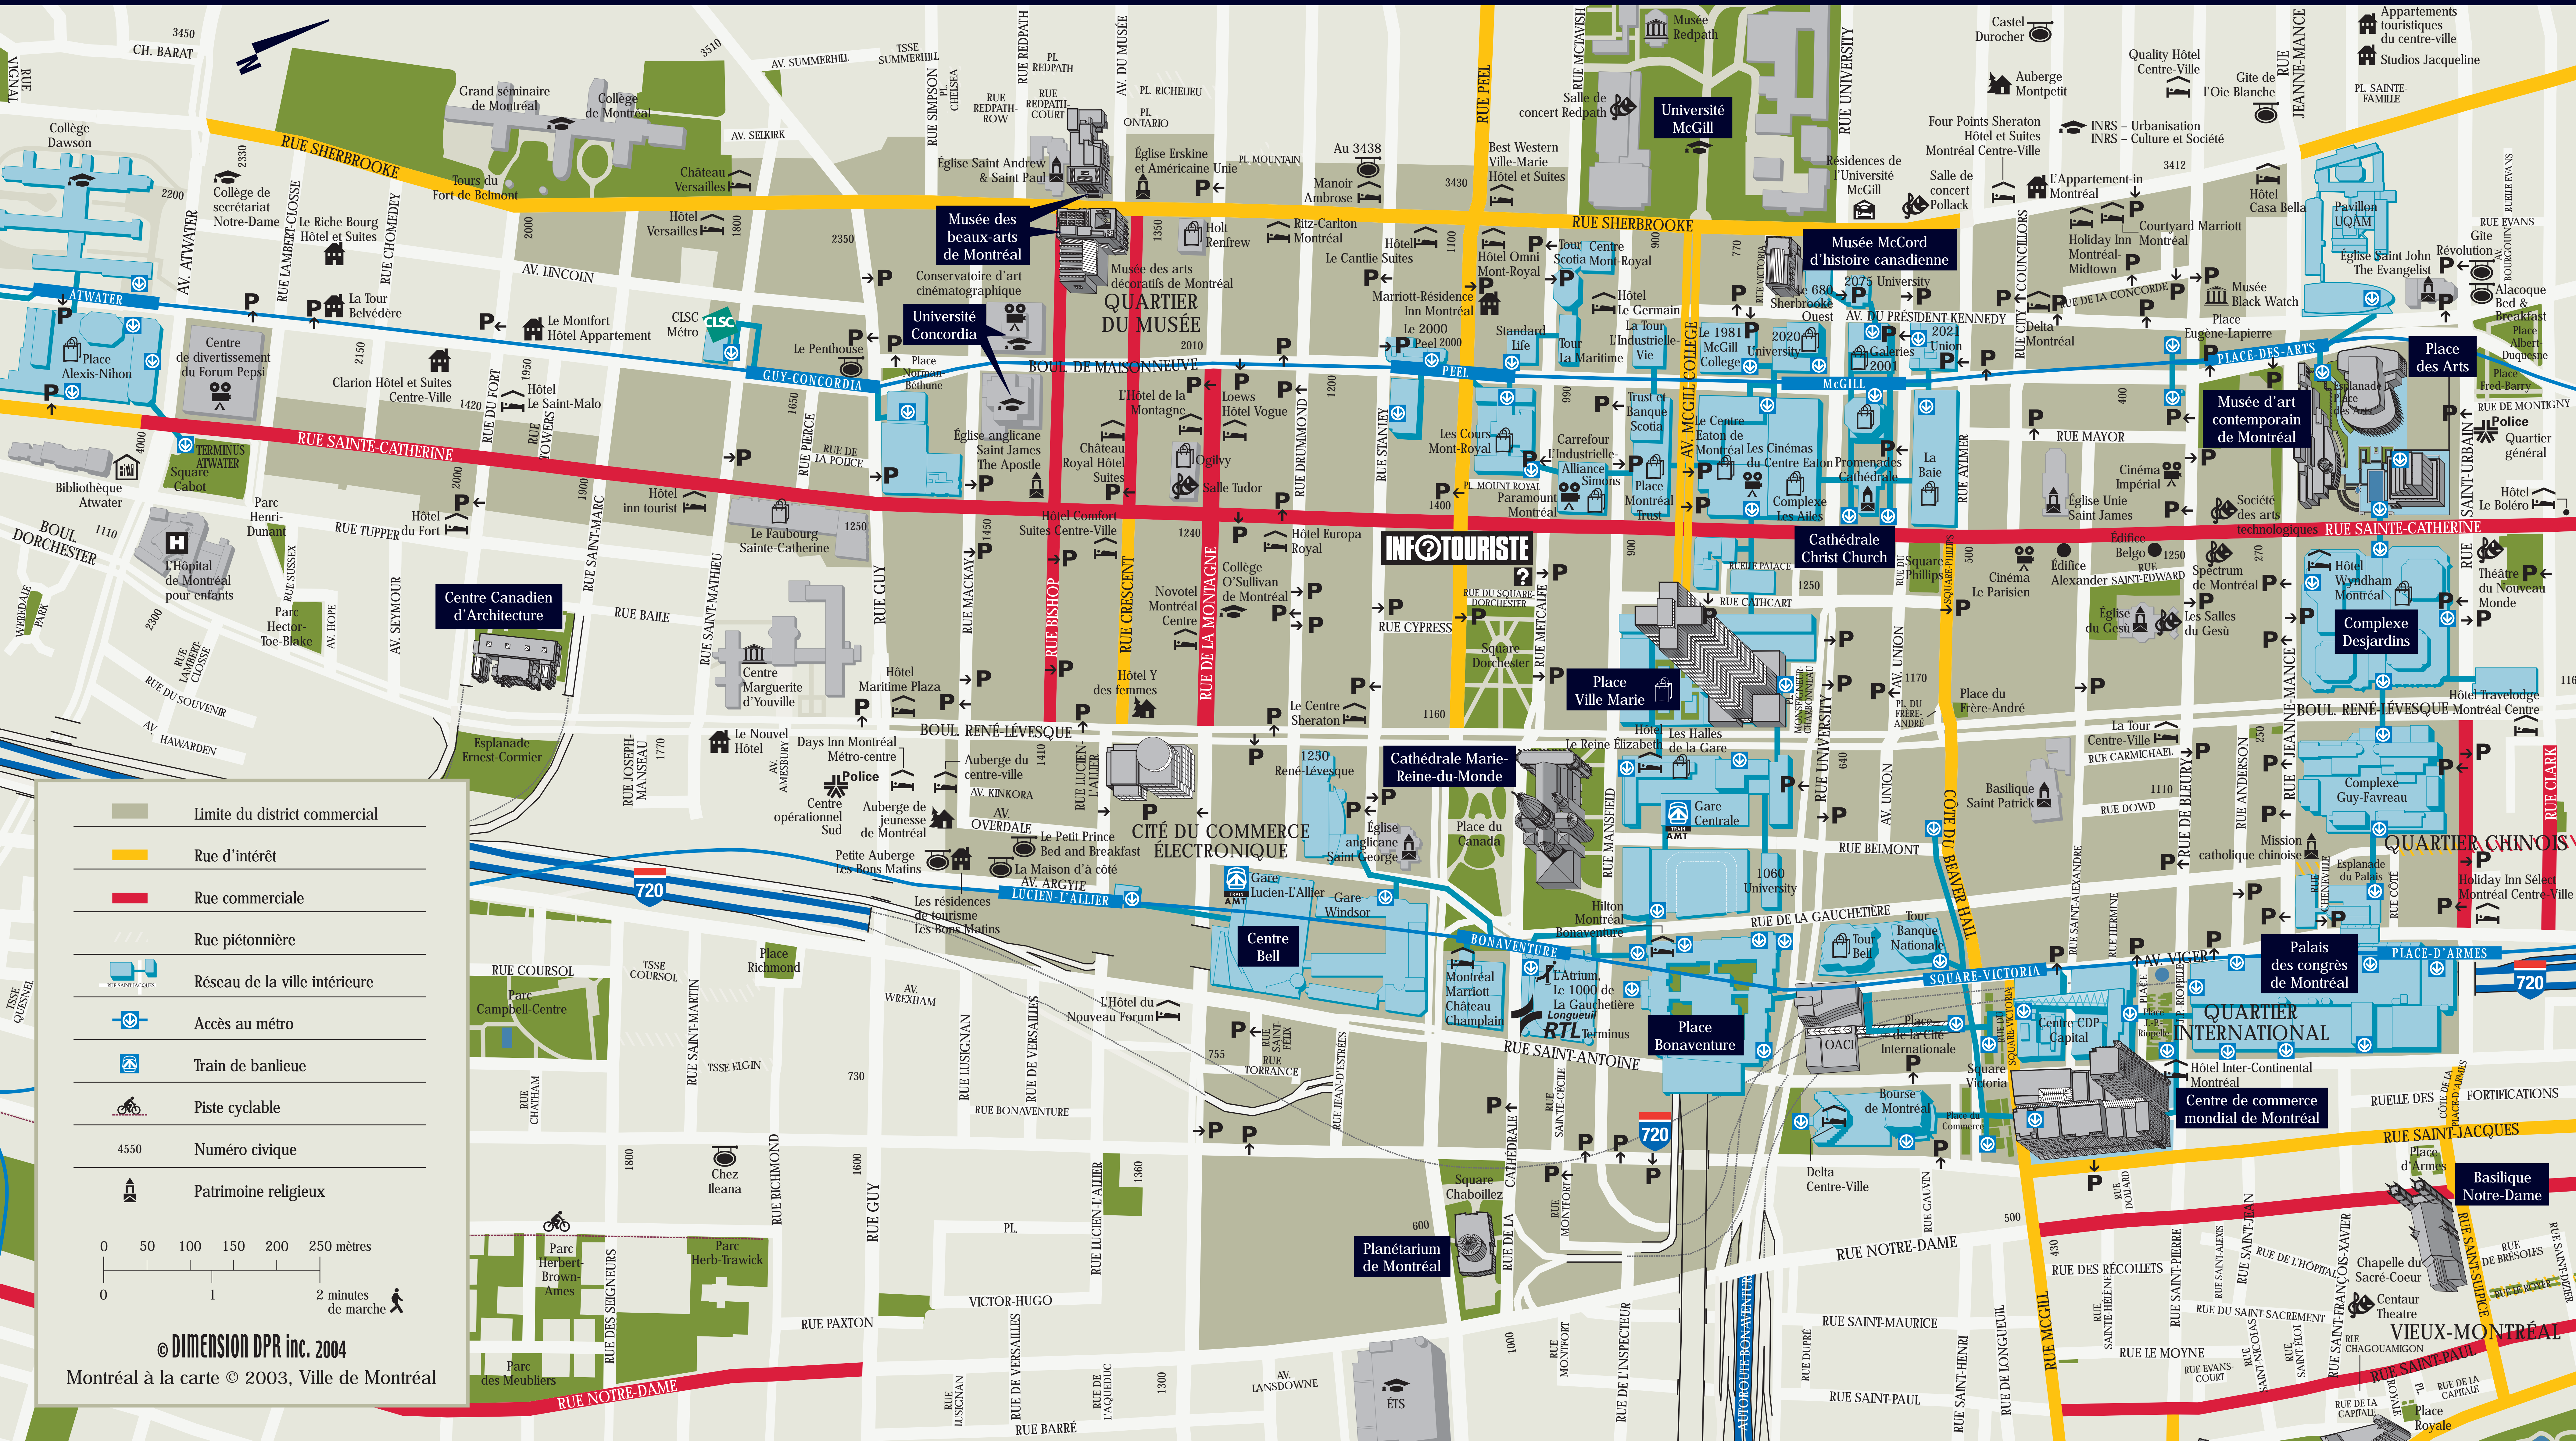

# DESTINATION CENTRE-VILLE ■ Plan du territoire - Map of territory

Limite du district commercial  
 Rue d'intérêt  
 Rue commerciale  
 Rue piétonnière  
+ Réseau de la ville intérieure  
+ Accès au métro  
+ Train de banlieue  
+ Piste cyclable  
4550 Numéro civique  
+ Patrimoine religieux

0 50 100 150 200 250 mètres  
 0 1 2 minutes de marche

© DIMENSION DPR inc. 2004  
 Montréal à la carte © 2003, Ville de Montréal